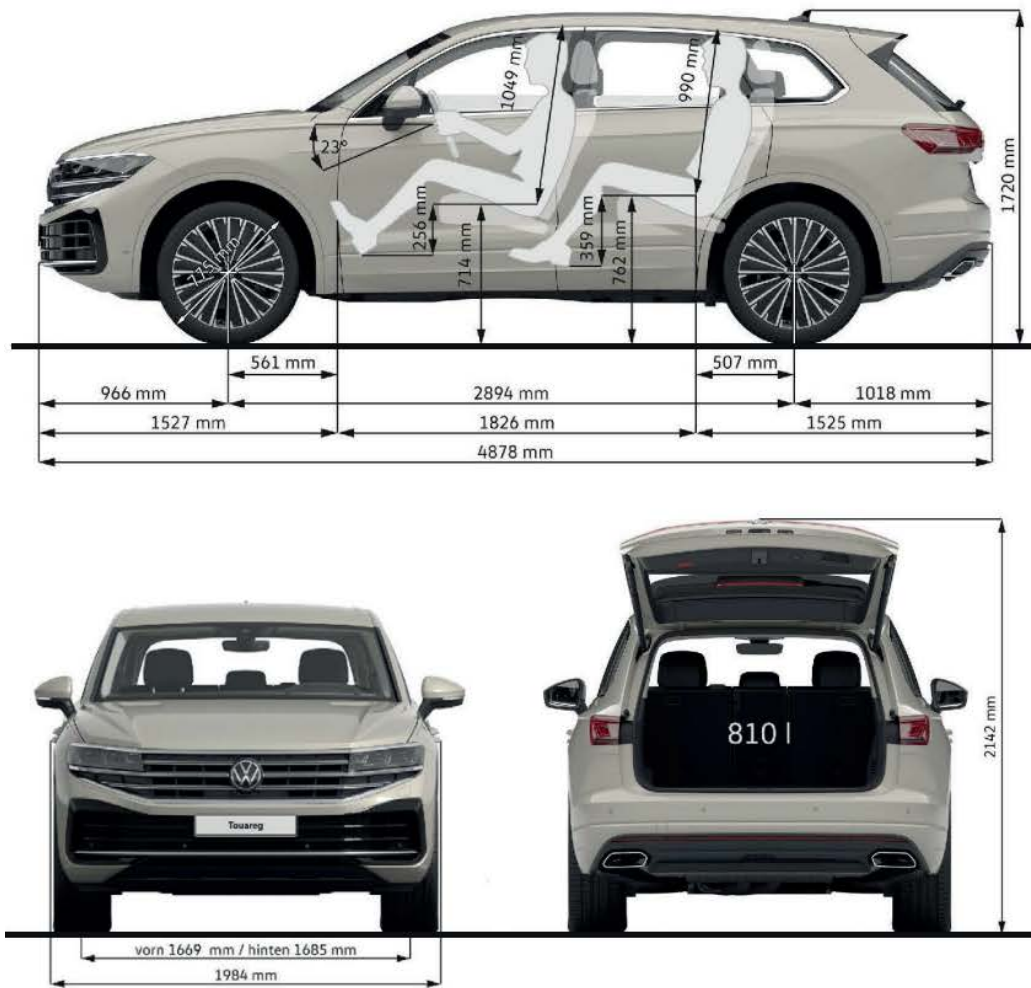

Per eHybrid:

- Cerchi in lega Tirano da 19"
- Tetto panoramico apribile elettricamente

R-Line

Contenuti aggiuntivi a Elegance:

- Cerchi in lega Conventry da 19" con superficie diamantata
- Cielo interno in colorazione Soul Black
- Cornice finestrini laterali cromata
- Inserti in alluminio spazzolato scuro
- Inserti paraurti anteriore cromati R-Line
- Mancorrenti neri
- Minigonne e parte inferiore dei paraurti in tinta carrozzeria
- Paraurti R-Line
- Pedaliera in alluminio
- Sedili anteriori Top Comfort riscaldabili in pelle "Vienna" R-Line
- Volante multifunzione touch in pelle con palette, riscaldato

Note: ● di serie ○ a pagamento - non fornibile ⊗ fornibile senza sovrapprezzo

Nuova Touareg - Anno Modello 2024 - Validità 06.06.2023

Dimensioni

Dimensioni esterne

Lunghezza senza / con gancio traino	4.878 mm / 5.008 mm
Larghezza	1.984 mm
Larghezza inclusi specchietti retrovisori	2.193 mm
Altezza	1.720 mm
Passo	2.894 mm
Carreggiata anteriore	1.669 mm
Carreggiata posteriore	1.685 mm